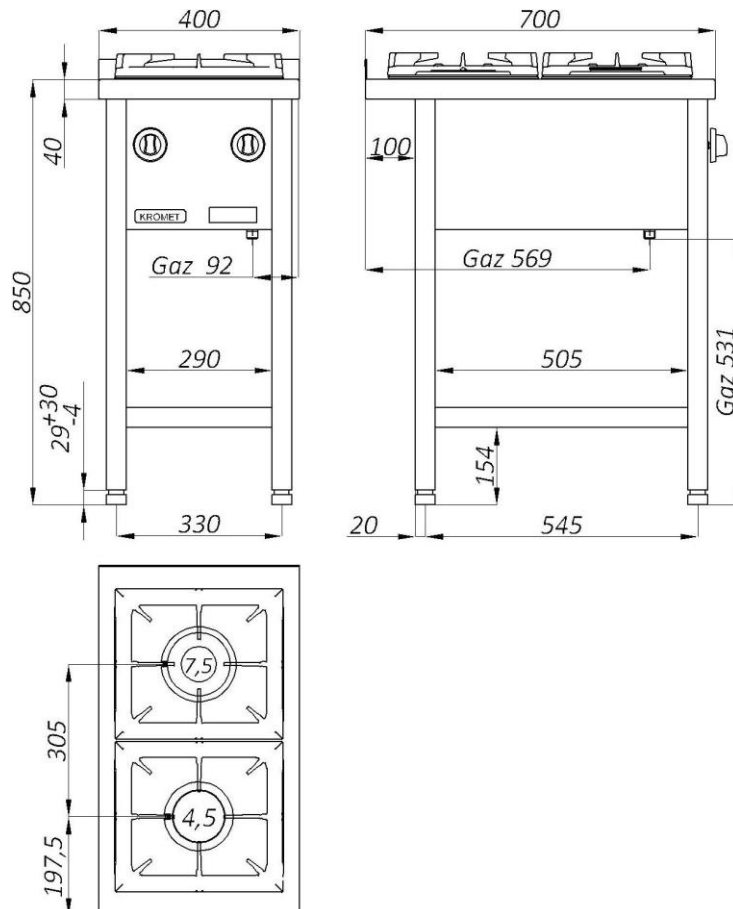

Model:	000.KG-2M	400x700x850 [mm]		
Palniki	Ilość szt.	1	1	
		104 mm	128 mm	
Ø				
	Moc	4,5 kW	7,5 kW	
		3870 Kcal/h	6450 Kcal/h	
Moc	12 kW			
Przyłącze gazu	R1/2			
Pobór gazu	E G20 [20mbar]	m ³ /h	1,42	
	Lw G27 [20mbar]	m ³ /h	1,65	
	3B/P G30 [37mbar]	Kg/h	1,00	

000.KG-2M

Zdjęcie ma charakter poglądowy, wyrób finalny może nieznacznie odbiegać od przedstawionego wzoru.